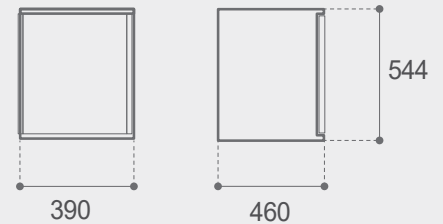

## C420 L TOP CLASS

<b>Total volume</b> Capacità totale	lt.	40
<b>Net weight</b> Peso netto	kg.	17
<b>Power supply</b> Alimentazione	230Vac 50/60Hz	
<b>Consumption</b> Consumo	kW/24h	0,669

OPTIONAL

Panel colour - Colore pannello